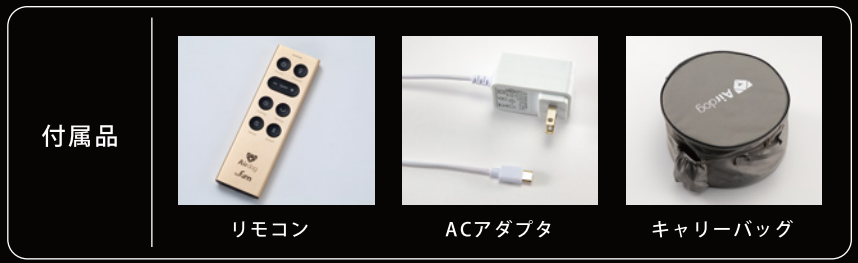

超微風モード（風速レベル1）ならカラダを  
冷やし過ぎず快眠を。

スリープモード  
30分ごとに、風速を段階的に弱める機能。快適な入眠を  
促し、睡眠時にカラダを冷やし過ぎるのを防止します。

スマートモード  
温度センサー内蔵。室内の温度に応じて、自動的に風速を  
選択します。

scene 04 首振り機能

scene 05 オン/オフ  
タイマー  
オン/オフを1時間後～12時間後まで  
1時間毎で設定可能。

仕様

モデル	Airdog The Fan portable エアドッグ・ザ・ファン ポータブル
本体寸法	伸長時：幅 296×奥行き 296×高 534～794mm 収納時：幅 296×奥行き 296×高 164mm
質量	2.9kg (リモコン・ACアダプタ含む)
電源	本体：DC12V ACアダプタ：AC100-240V 50/60Hz
定格入力	12V/2A
消費電力	24W
内蔵充電電池	リチウムイオン電池 (7.4V/4,000mAh)
コードレス時の 連続運転時間	約 24 時間 (風速レベル 1) 約 2 時間 (風速レベル 12) ※本製品は運転開始から24時間後に電源が自動オフ となります
充電時間	約 3.5 時間
付属品	キャリーバッグ、リモコン (動作検証用ボタン 電池：CR2032)、ACアダプタ、取扱説明書
運転音	最小：19dB (風速レベル 1) 最大：45dB (風速レベル 12)
電源コード	1.5m
主な機能	左右首振り (約 60度) 12段階風速調節 運転モード (連続・オン/オフタイマー・ スリープモード・スマートモード)