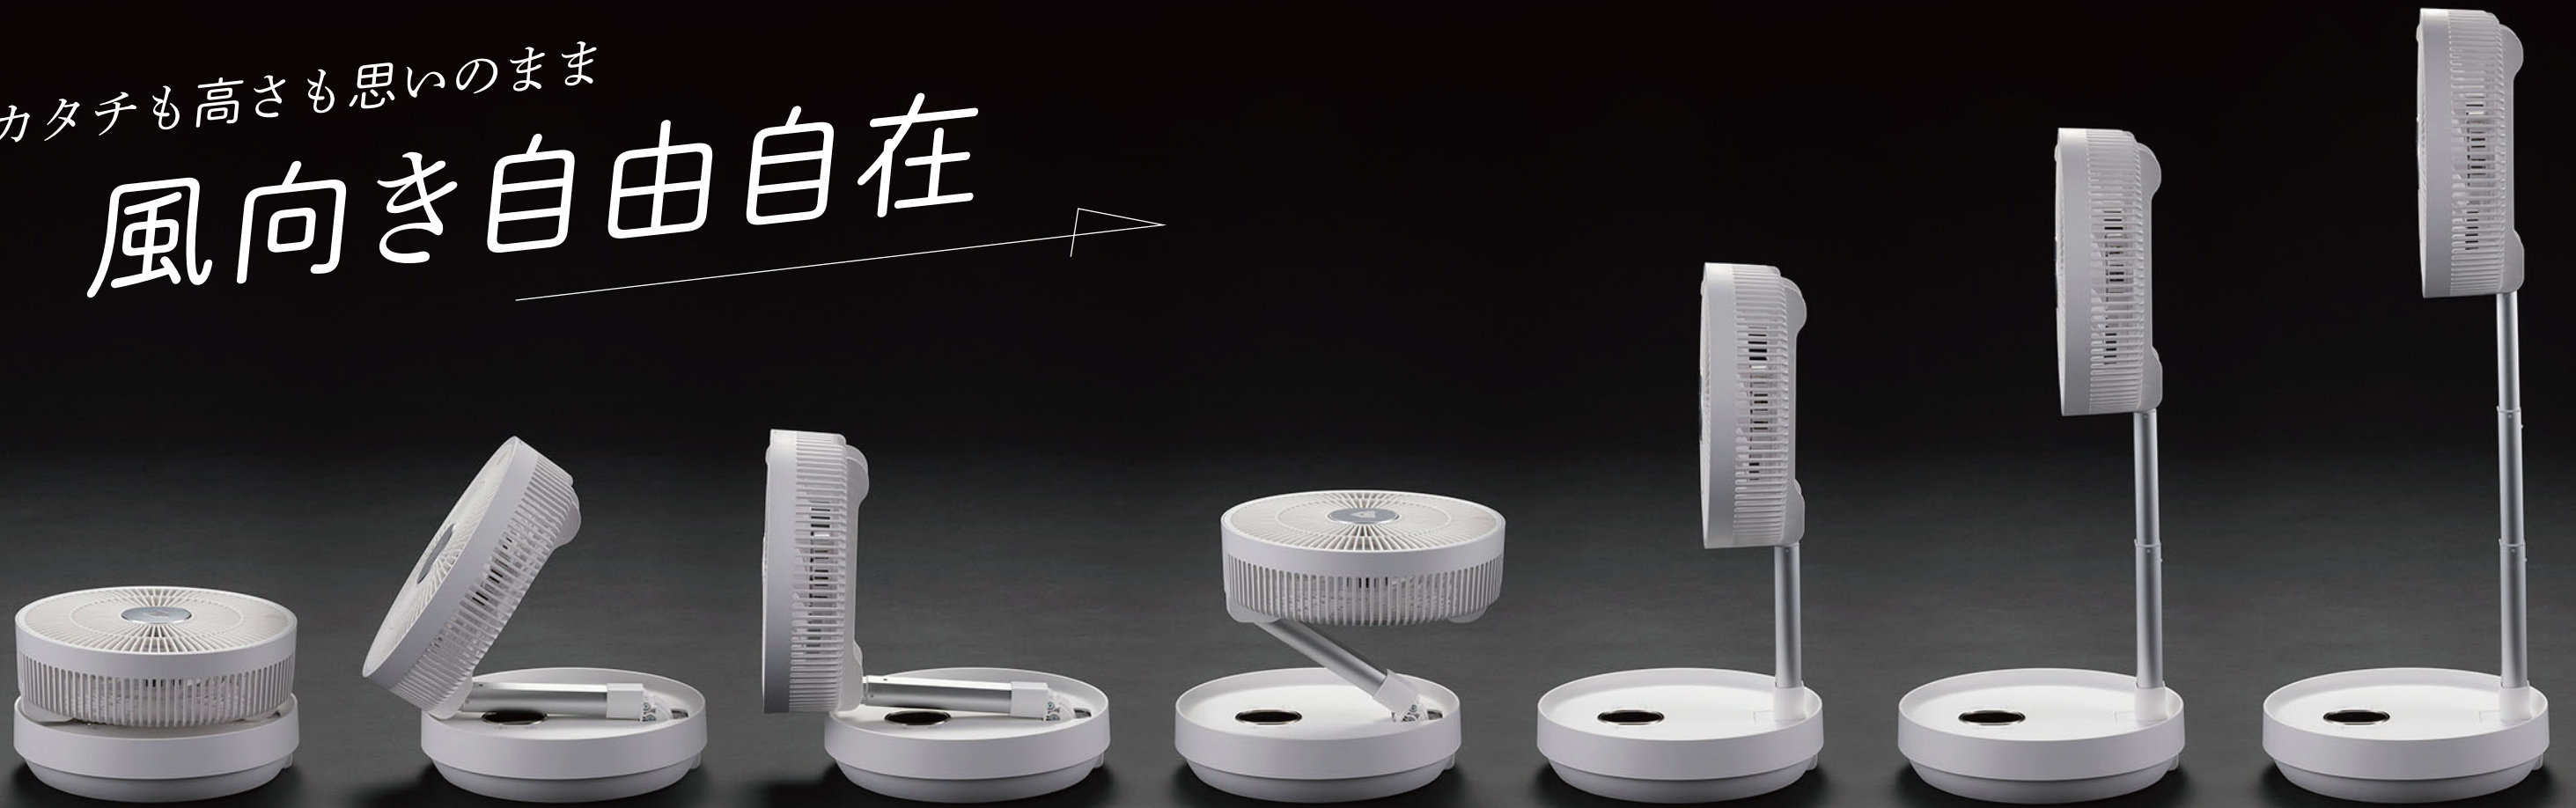

超微風モード（風速レベル1）ならカラダを  
冷やし過ぎず快眠を。

スリープモード  
30分ごとに、風速を段階的に弱める機能。快適な入眠を  
促し、睡眠時にカラダを冷やし過ぎるのを防止します。

スマートモード  
温度センサー内蔵。室内の温度に応じて、自動的に風速を  
選択します。

scene 04 首振り機能

scene 05 オン/オフ  
タイマー  
オン/オフを1時間後～12時間後まで  
1時間毎で設定可能。

仕様

モデル	Airdog The Fan portable エアドッグ・ザ・ファン ポータブル
本体寸法	伸長時：幅 296×奥行き 296×高 534～794mm 収納時：幅 296×奥行き 296×高 164mm
質量	2.9kg (リモコン・ACアダプタ含む)
電源	本体：DC12V ACアダプタ：AC100-240V 50/60Hz
定格入力	12V/2A
消費電力	24W
内蔵充電電池	リチウムイオン電池 (7.4V/4,000mAh)
コードレス時の 連続運転時間	約 24 時間 (風速レベル 1) 約 2 時間 (風速レベル 12) ※本製品は運転開始から24時間後に電源が自動オフ となります
充電時間	約 3.5 時間
付属品	キャリーバッグ、リモコン (動作検証用ボタン 電池：CR2032)、ACアダプタ、取扱説明書
運転音	最小：19dB (風速レベル 1) 最大：45dB (風速レベル 12)
電源コード	1.5m
主な機能	左右首振り (約 60度) 12段階風速調節 運転モード (連続・オン/オフタイマー・ スリープモード・スマートモード)

## The Fan portable

ザ・ファン ポータブル

サーキュレーター扇風機

コードレスでも使用可能  
リチウムイオンバッテリー内蔵

カタチも高さも思いのまま  
**風向き自由自在**

いつも身近に涼しい風を  
 持ち運べる  
**パワフル扇風機**

専用バッグ付きなので  
**外へもスマートに  
 持ち運び**

*It's Compact*